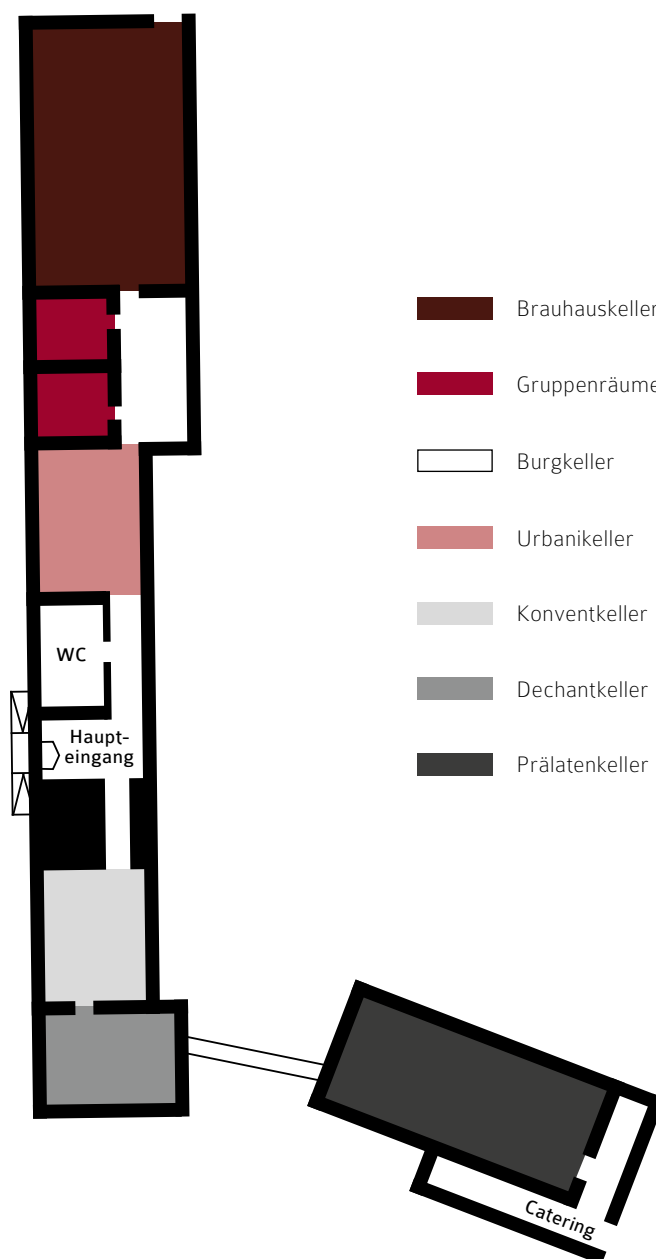

## DAS VERANSTALTUNGSZENTRUM

im Stift Reichersberg

### Die Räumlichkeiten

Wir bieten Ihnen mit unterschiedlichen Raumgrößen und Lagen die Möglichkeit, Ihre Tagung, Konferenz, Seminar, Vereins-, Hochzeits-, Geburtstags- oder Weihnachtsfeier nach Ihren ganz persönlichen Vorstellungen zu gestalten.

In der Raummiete sind die Nutzung von Tischen und Stühlen sowie die Nebenkosten für Strom, Heizung und Lüftung inkludiert.

#### Folgende Räume stehen zur Auswahl:

- › Prälatenkeller ..... 200 m<sup>2</sup>
- › Dechantkeller ..... 75 m<sup>2</sup>
- › Konventkeller mit Bar ..... 82 m<sup>2</sup>
- › Urbanikeller ..... 80 m<sup>2</sup>
- › Burgkeller ..... 71 m<sup>2</sup>
- › 2 Gruppenräume ..... je 34 m<sup>2</sup>
- › Brauhauskeller ..... 280 m<sup>2</sup>
- › Haupteingang mit Foyer